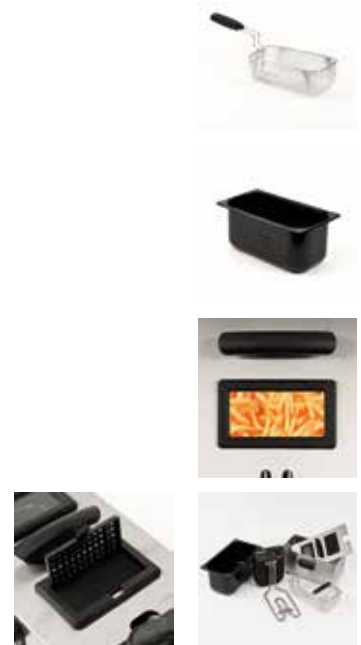

PASTELLA

FRIGGITRICE - DEEP FRYER

mod. G10203

G FERRARI

2000
W

3
Lt

130°C
-
190°C

Contenitore
smaltato

Cestello
inox

FRITTURE CROCCANTI E DELIZIOSE IN POCHI MINUTI

- Capacità 3 litri
- Cestello in acciaio inox alimentare
- Temperatura regolabile (130° - 190°C)
- Contenitore olio smaltato
- Completamente smontabile per facile pulizia
- Spia di funzionamento e di temperatura
- Coperchio con finestra e filtro anti-odore
- Piedini antiscivolo

- Capacity 3 Lt
- Stainless steel basket
- Adjustable temperature (130° - 190°C)
- Enameled oil container
- Fully dismountable for easy cleaning
- Working and temperature control lights
- Lid with window and odor filter
- Anti-slip feet