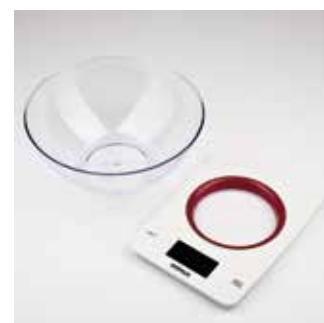

SFERA

BILANCIA DA CUCINA - KITCHEN SCALE

mod. G20071

FERRARI

1 gr 5 Kg	2L GRANDE CIOTOLA	00 58 x 27 mm	DISPLAY ALTA LUMINOSITÀ	SENSORE ad alta precisione
--------------	-------------------------	---------------------	-------------------------------	----------------------------------

- | | |
|--|-------------------------------------|
| - Display alta luminosità | - Bright Display |
| - Grande display 58 x 27mm | - Big display 58 x 27mm |
| - Grande ciotola inclusa | - Big bowl included |
| - Misurazione 1 gr / 5 Kg | - Division 1 gr / max 5 Kg |
| - Autospegnimento e Funzione "TARA" | - Auto shut-off and "TARE" function |
| - Indicatori di errore e di esaurimento batterie | - Error and low battery indicators |

Alimentazione / Power supply:

1 x CR2032, 3V al litio

Dim.: (L x H x P) cm

21.5 x 2 x 15

Peso - Weight g:

340

Cod. EAN

Master Pz: Pallet Pz: